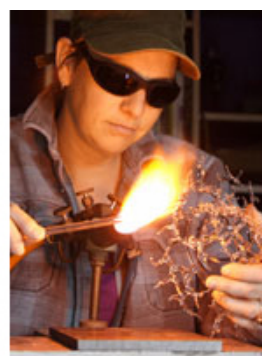

Jacky Geurts